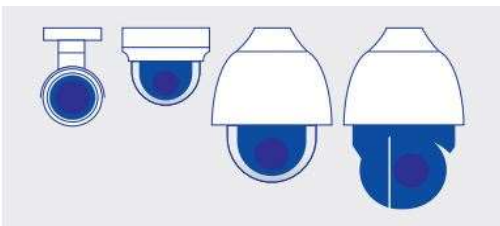

MOBOTIX MOVE és MOBOTIX NAS - 12. oldal

MxMC licencek - 13. oldal

Az árak nem tartalmazzák az általános forgalmi adót.